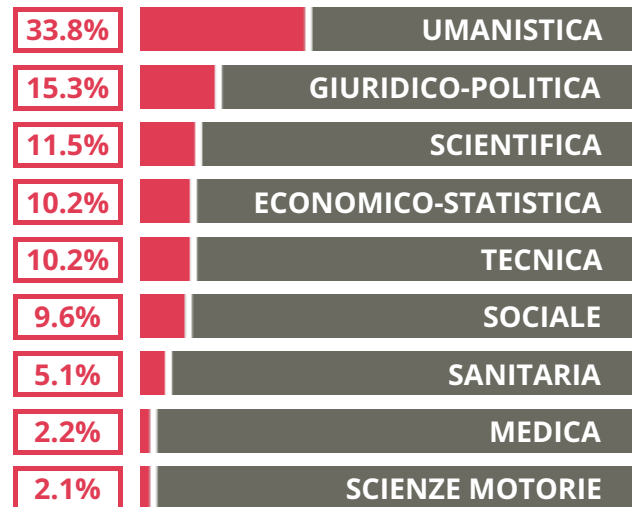

## COSA SCELGONO GLI IMMATRICOLATI?

Quali sono le aree disciplinari più gettonate dai diplomati di questa scuola? E in quali atenei si immatricolano con maggior frequenza?

81.3

VOTO MEDIO MATURITA' IMMATRICOLATI

73.9

VOTO MEDIO MATURITA' NON IMMATRICOLATI

136

NUMERO MEDIO DIPLOMATI PER ANNO

JAMES JOYCE

MEDIA SCUOLE DELLO STESSO INDIRIZZO NELLA REGIONE

41.7% UNIROMA2

33.8% UNIROMA1

13.4% UNIROMA3

11.1% ALTRE UNIVERSITA'