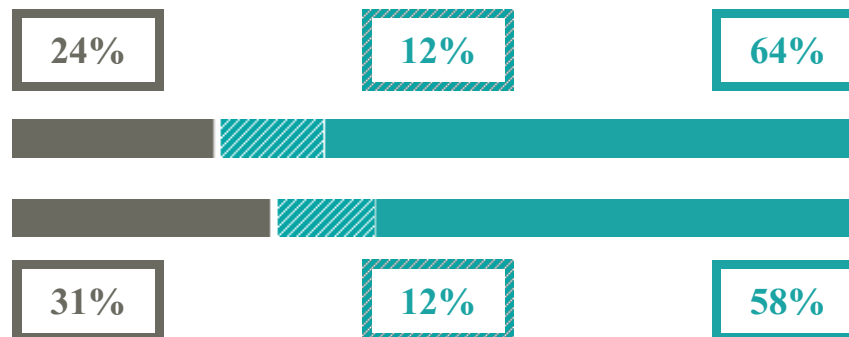

# JAMES JOYCE

INDIRIZZO LINGUISTICO

VIA DI VALLERICCIA 51, ARICCIA(ROMA)

Indice FGA: **64.02/100**

Forchetta: [ **59.77- 68.68** ]

VOTO MEDIO MATURITA' IMMATRICOLATI

VOTO MEDIO MATURITA' NON IMMATRICOLATI

NUMERO MEDIO DIPLOMATI PER ANNO

## TASSI D'ISCRIZIONE E ABBANDONO

- Non si immatricolano
- Si immatricolano e non superano il I anno
- Si immatricolano e superano il I anno