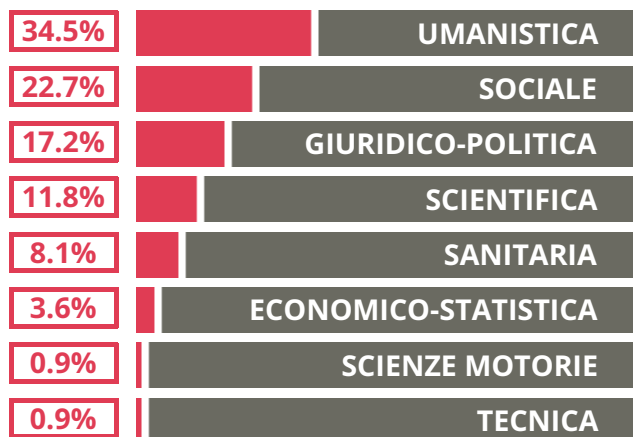

JAMES JOYCE

VIA A. DE GASPERI, 20, ARICCIA (RM)

Indice FGA: **60.98/100**

VOTO MEDIO MATURITA'
IMMATRICOLATI

VOTO MEDIO MATURITA' NON
IMMATRICOLATI

NUMERO MEDIO DIPLOMATI
PER ANNO

TASSI PASSAGGIO ED ABBANDONO

- Non si immatricolano
- Si immatricolano e non passano il primo anno
- Si immatricolano e passano il primo anno

JAMES JOYCE

SCUOLE DELLO STESSO
INDIRIZZO NEL TERRITORIO

COSA SCELGONO GLI IMMATRICOLATI

Quali sono le aree disciplinari più gettonate dai diplomati di questa scuola?

E in quali atenei si immatricolano con maggior frequenza?

38.2% UniROMA1

26.4% UniROMA2

25.5% UniROMA3

10.0% Altre Universita'