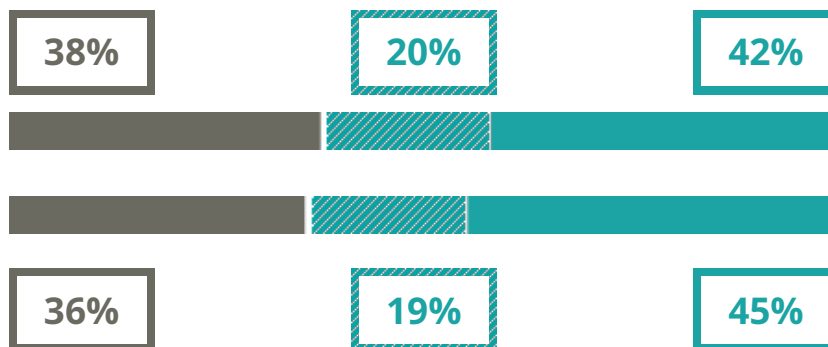

JAMES JOYCE

VIA A. DE GASPERI, 20, ARICCIA (RM)

Indice FGA: **60.98/100**

VOTO MEDIO MATURITA'
IMMATRICOLATI

VOTO MEDIO MATURITA' NON
IMMATRICOLATI

NUMERO MEDIO DIPLOMATI
PER ANNO

TASSI PASSAGGIO ED ABBANDONO

- Non si immatricolano
- Si immatricolano e non passano il primo anno
- Si immatricolano e passano il primo anno

JAMES JOYCE

SCUOLE DELLO STESSO
INDIRIZZO NEL TERRITORIO

COSA SCELGONO GLI IMMATRICOLATI

Quali sono le aree disciplinari più gettonate dai diplomati di questa scuola?