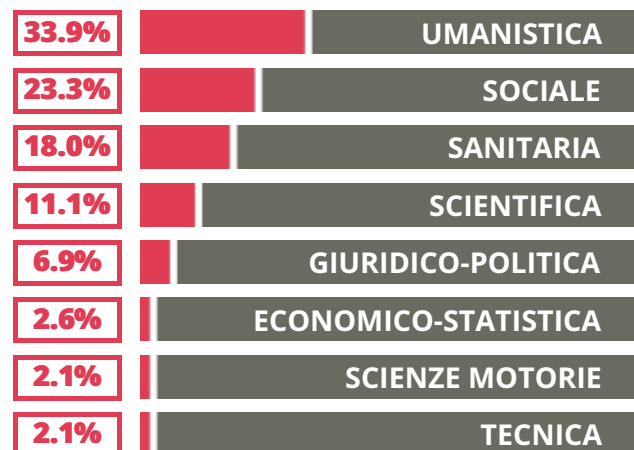

JAMES JOYCE

SCIENZE UMANE

VIA DE GASPERI 20, ARICCIA(ROMA)

Indice FGA: **53.21/100**

Forchetta: [48.54- 58.30]

VOTO MEDIO MATURITA' IMMATRICOLATI

VOTO MEDIO MATURITA' NON IMMATRICOLATI

NUMERO MEDIO DIPLOMATI PER ANNO

TASSI D'ISCRIZIONE E ABBANDONO

- Non si immatricolano
- Si immatricolano e non superano il I anno
- Si immatricolano e superano il I anno

JAMES JOYCE

MEDIA SCUOLE DELLO STESSO INDIRIZZO NELLA REGIONE

COSA SCELGONO GLI IMMATRICOLATI?

Quali sono le aree disciplinari più gettonate dai diplomati di questa scuola? E in quali atenei si immatricolano con maggior frequenza?

39.7% UNIROMA1

33.3% UNIROMA2

14.8% UNIROMA3

12.2% ALTRE UNIVERSITA'