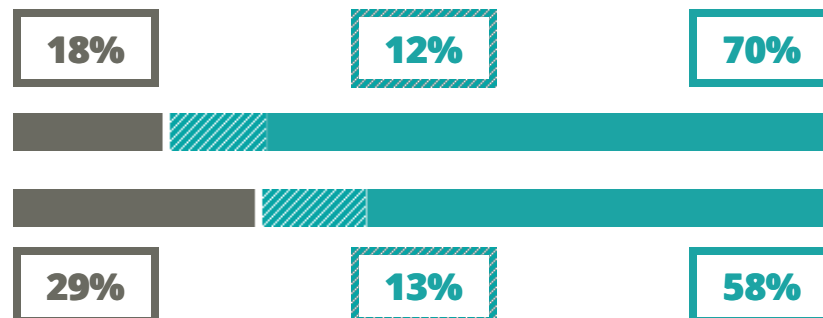

JAMES JOYCE

SCIENZE UMANE

VIA DE GASPERI 20, ARICCIA(ROMA)

Indice FGA: **53.21/100**

Forchetta: [48.54- 58.30]

VOTO MEDIO MATURITA' IMMATRICOLATI

VOTO MEDIO MATURITA' NON IMMATRICOLATI

NUMERO MEDIO DIPLOMATI PER ANNO

TASSI D'ISCRIZIONE E ABBANDONO

- Non si immatricolano
- Si immatricolano e non superano il I anno
- Si immatricolano e superano il I anno

JAMES JOYCE

MEDIA SCUOLE DELLO STESSO INDIRIZZO NELLA REGIONE

COSA SCELGONO GLI IMMATRICOLATI?